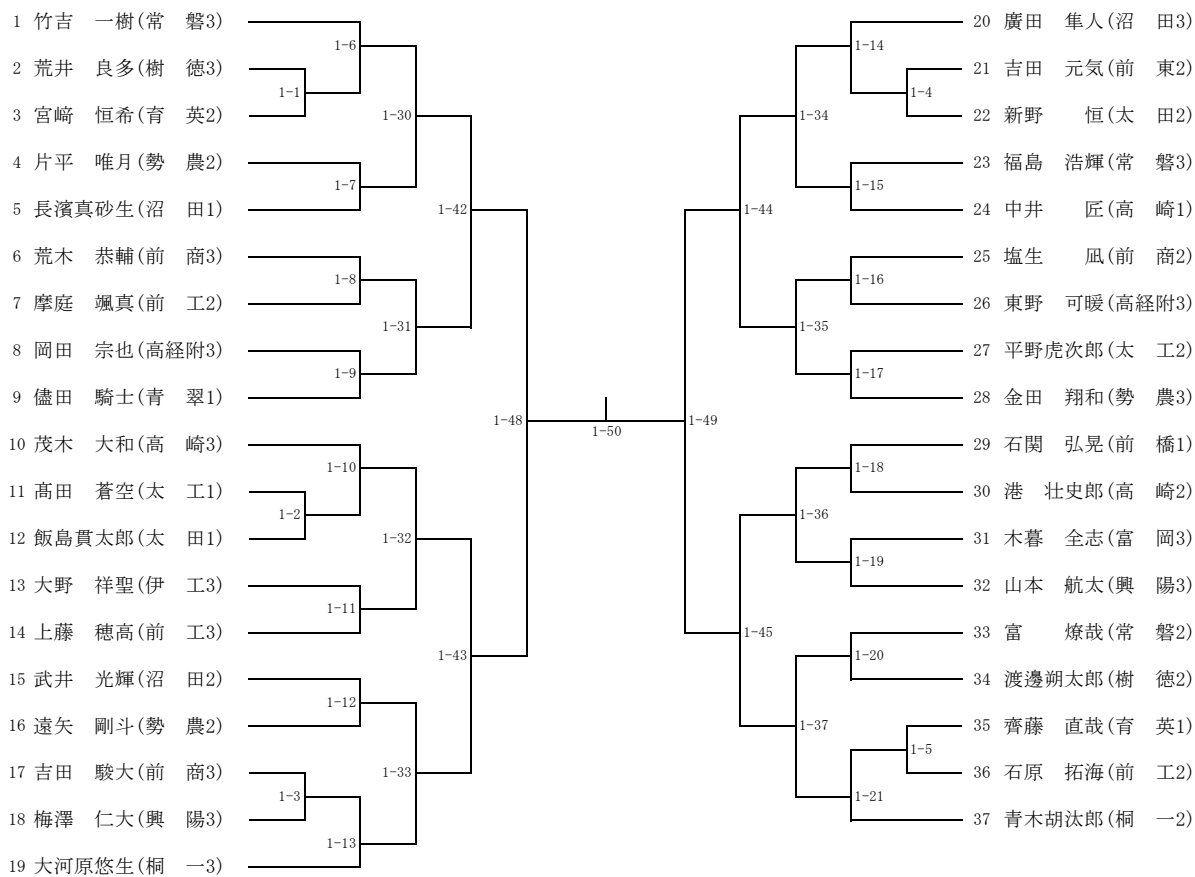

男子個人戦

60kg級

66kg級

7 3 kg級

8 1 kg級

90kg級

100kg級

100kg超級

女子個人戦

48kg級

52kg級

57kg級