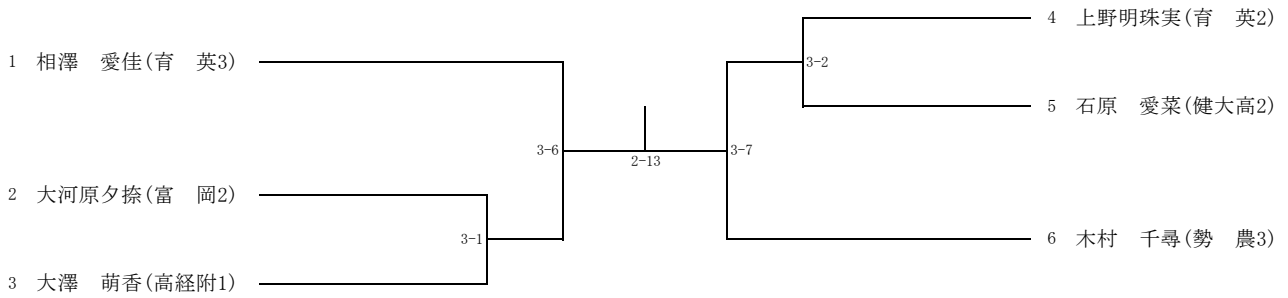

63kg級

70kg級

78kg級

78kg超級