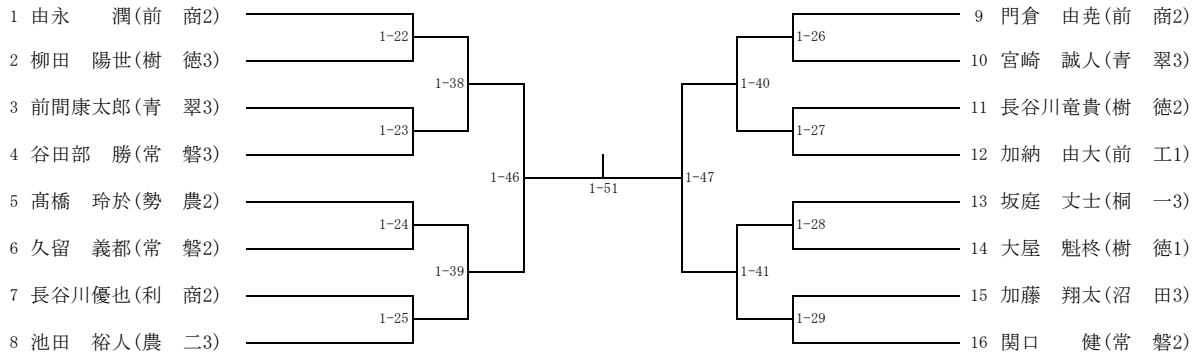

男子個人戦

60kg級

66kg級

7 3 kg級

8 1 kg級

90kg級

100kg級

100kg超級