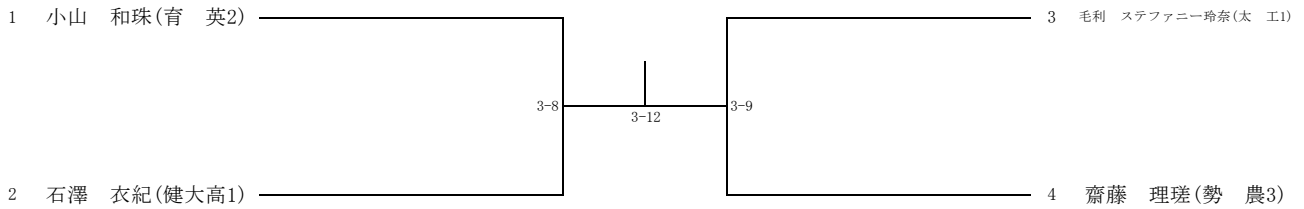

63kg級

70kg級

78kg級

78kg超級