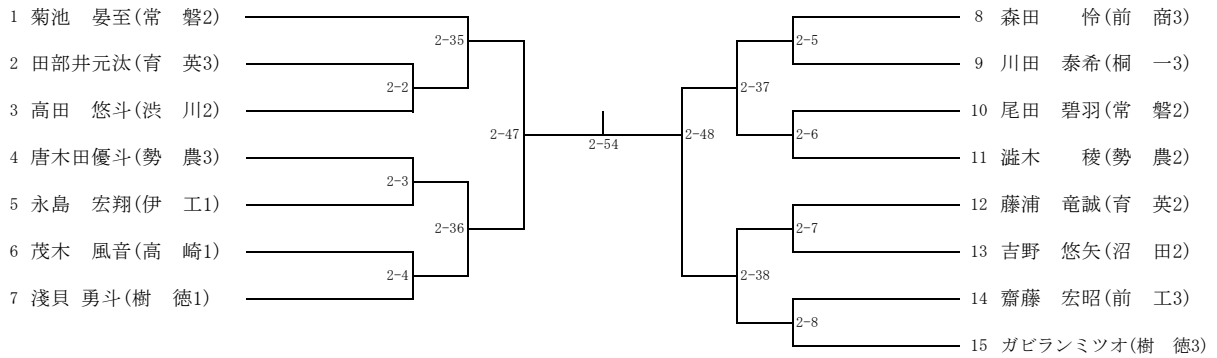

男子個人戦

60kg級

66kg級

7 3 kg級

8 1 kg級

90kg級

100kg級

100kg超級

女子個人戦

48kg級

52kg級

57kg級