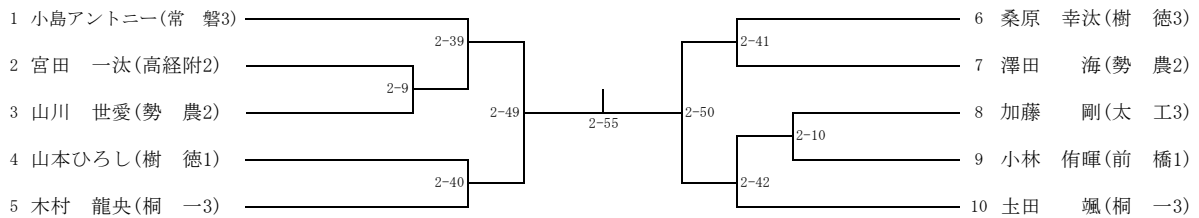

男子個人戦

60kg級

66kg級

7 3 kg級

8 1 kg級

90kg級

100kg級

100kg超級

女子個人戦

48kg級

52kg級

57kg級