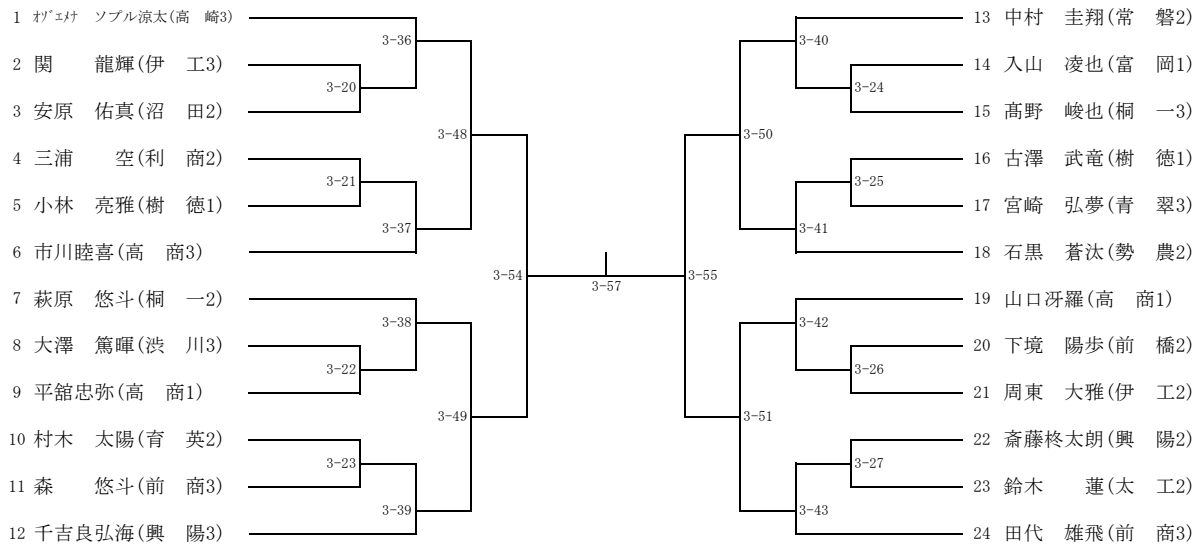

男子個人戦

60kg級

66kg級

7 3 kg級

8 1 kg級

90kg級

100kg級

100kg超級

女子個人戦

48kg級

52kg級

57kg級