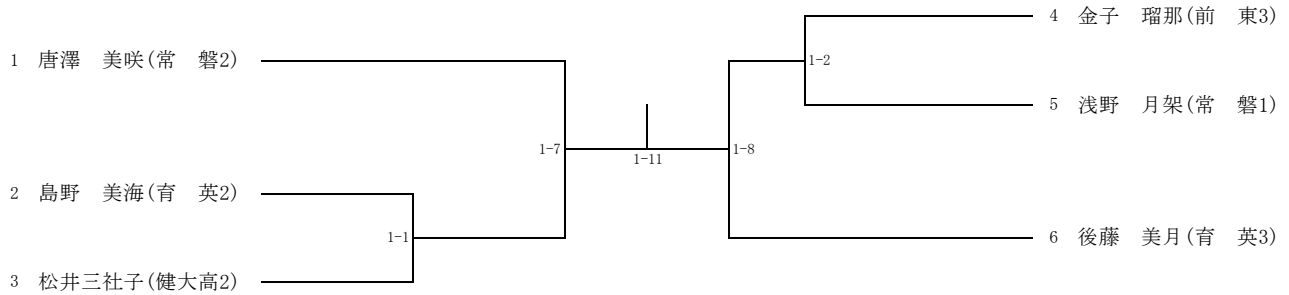

男子個人戦

60kg級

66kg級

7 3 kg級

8 1 kg級

90kg級

100kg級

100kg超級

女子個人戦

48kg級

52kg級

57kg級