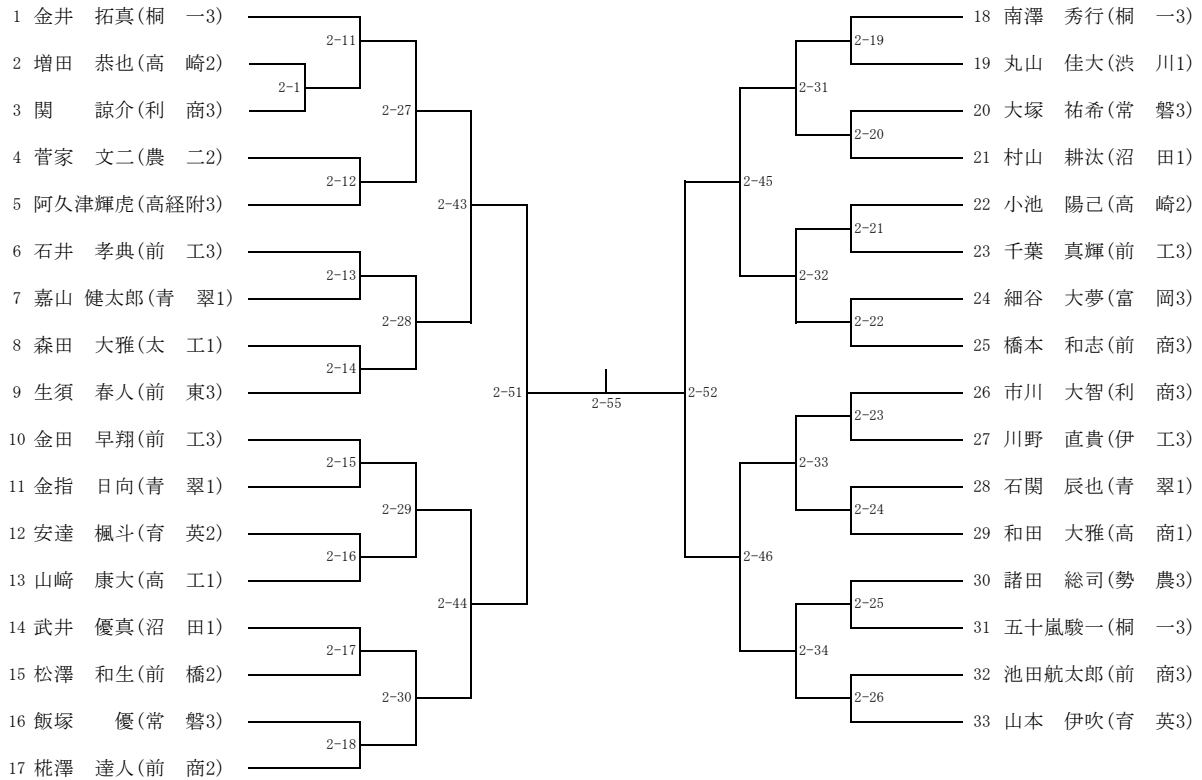

男子個人戦

60kg級

66kg級

7 3 kg級

8 1 kg級

90kg級

100kg級

100kg超級

女子個人戦

48kg級

52kg級

57kg級