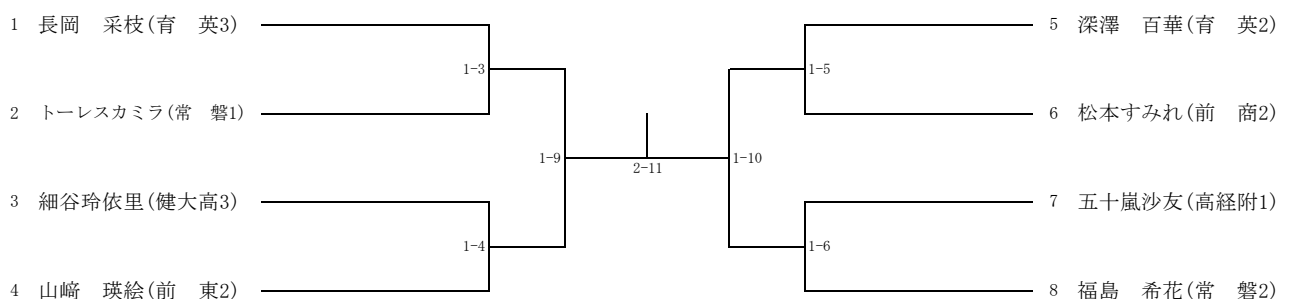

女子個人戦

48kg級

52kg級

57kg級